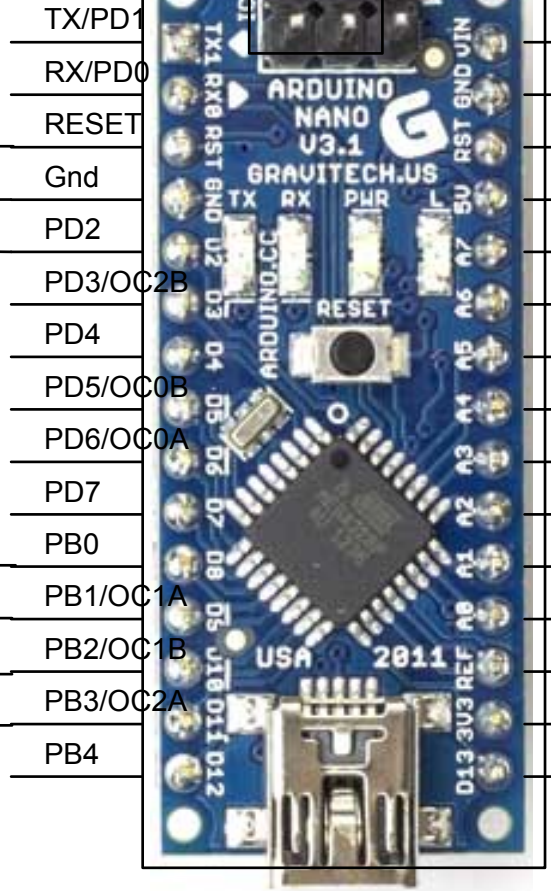

vers cartes puissance

Carte commande Hypnagogia V1.0  
par croco31 23/11/16