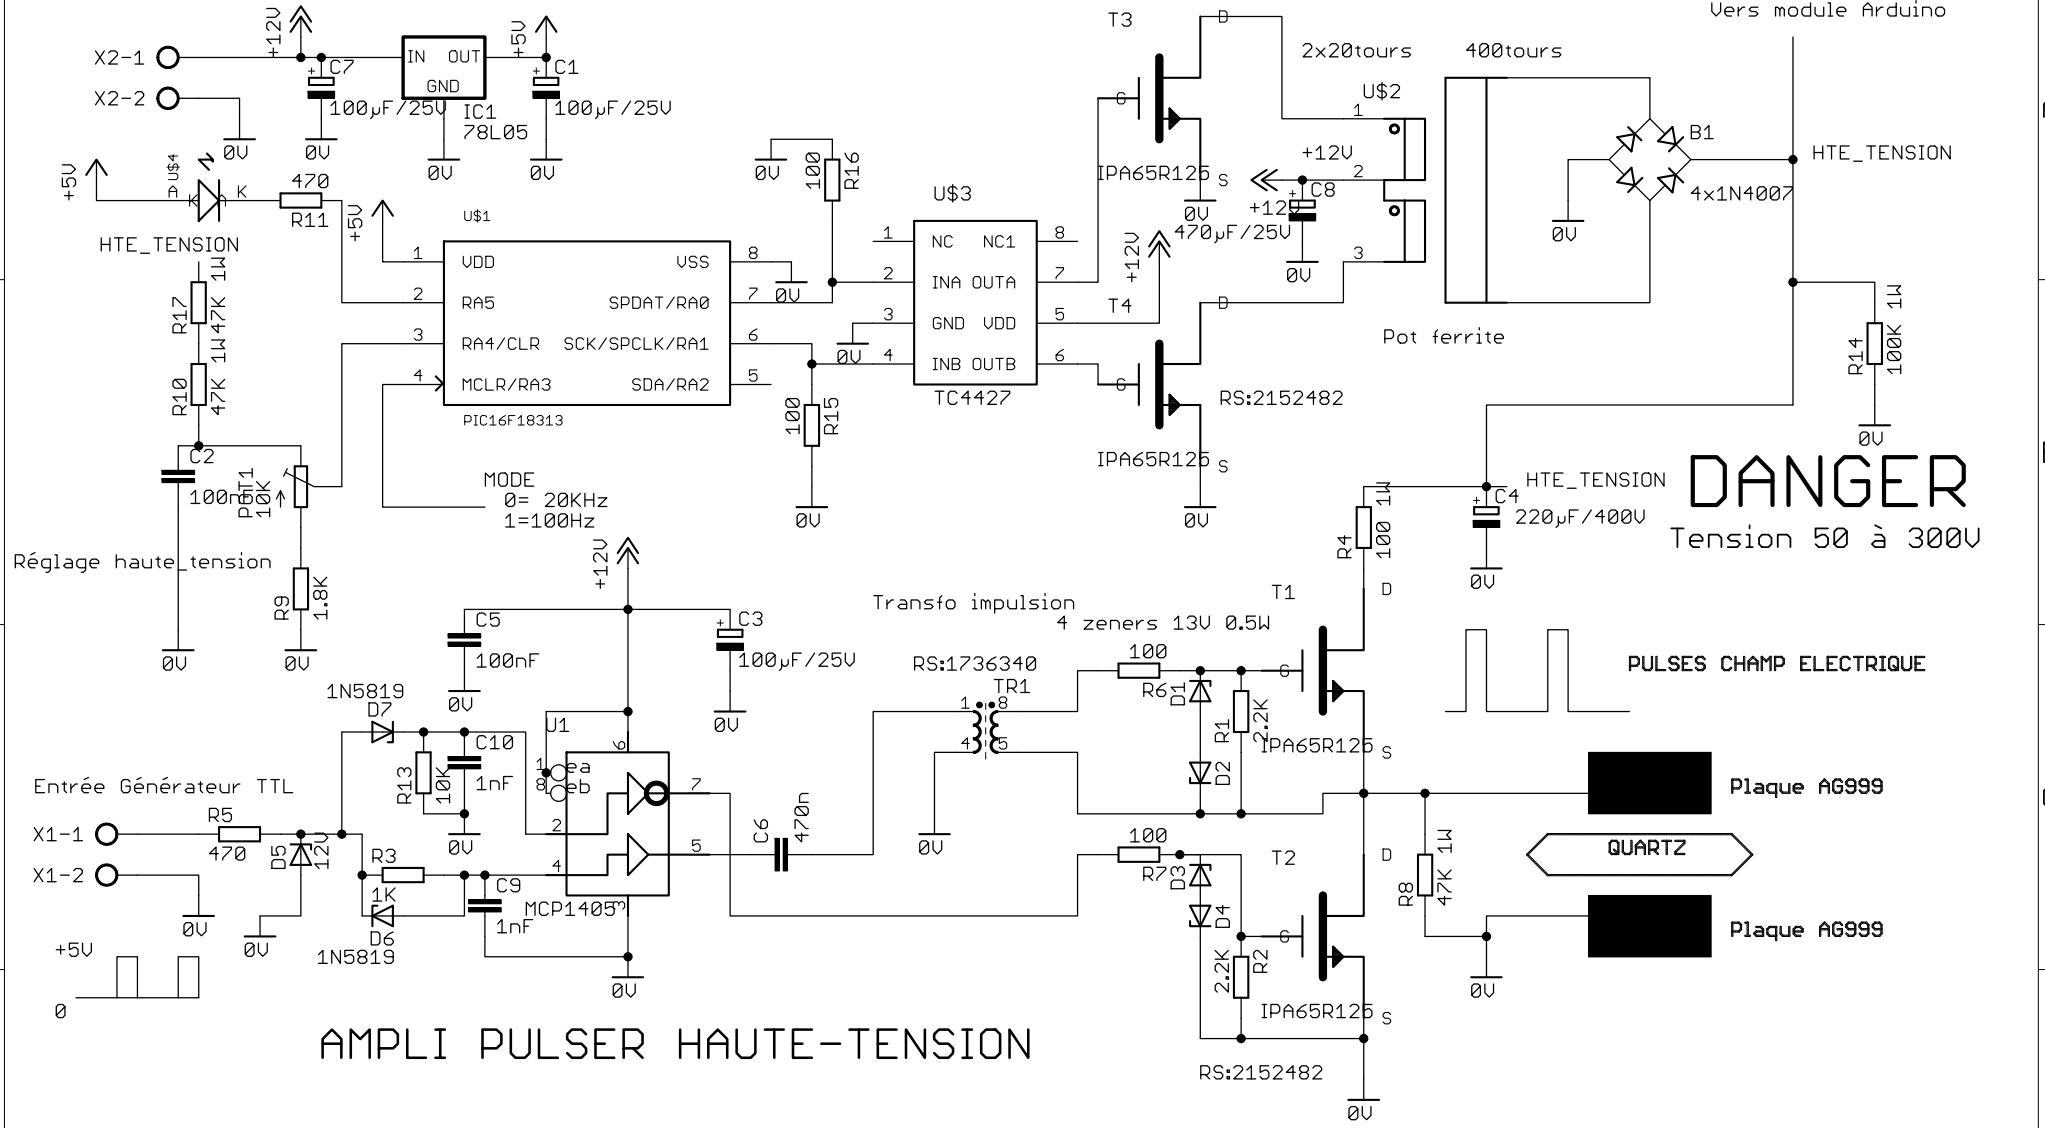

CONVERTER 12V->300V

DANGER
Tension 50 à 300V

QUARTZ PULSER	pulser
	28/04/2025 10:43:57
	Sheet: 1/1